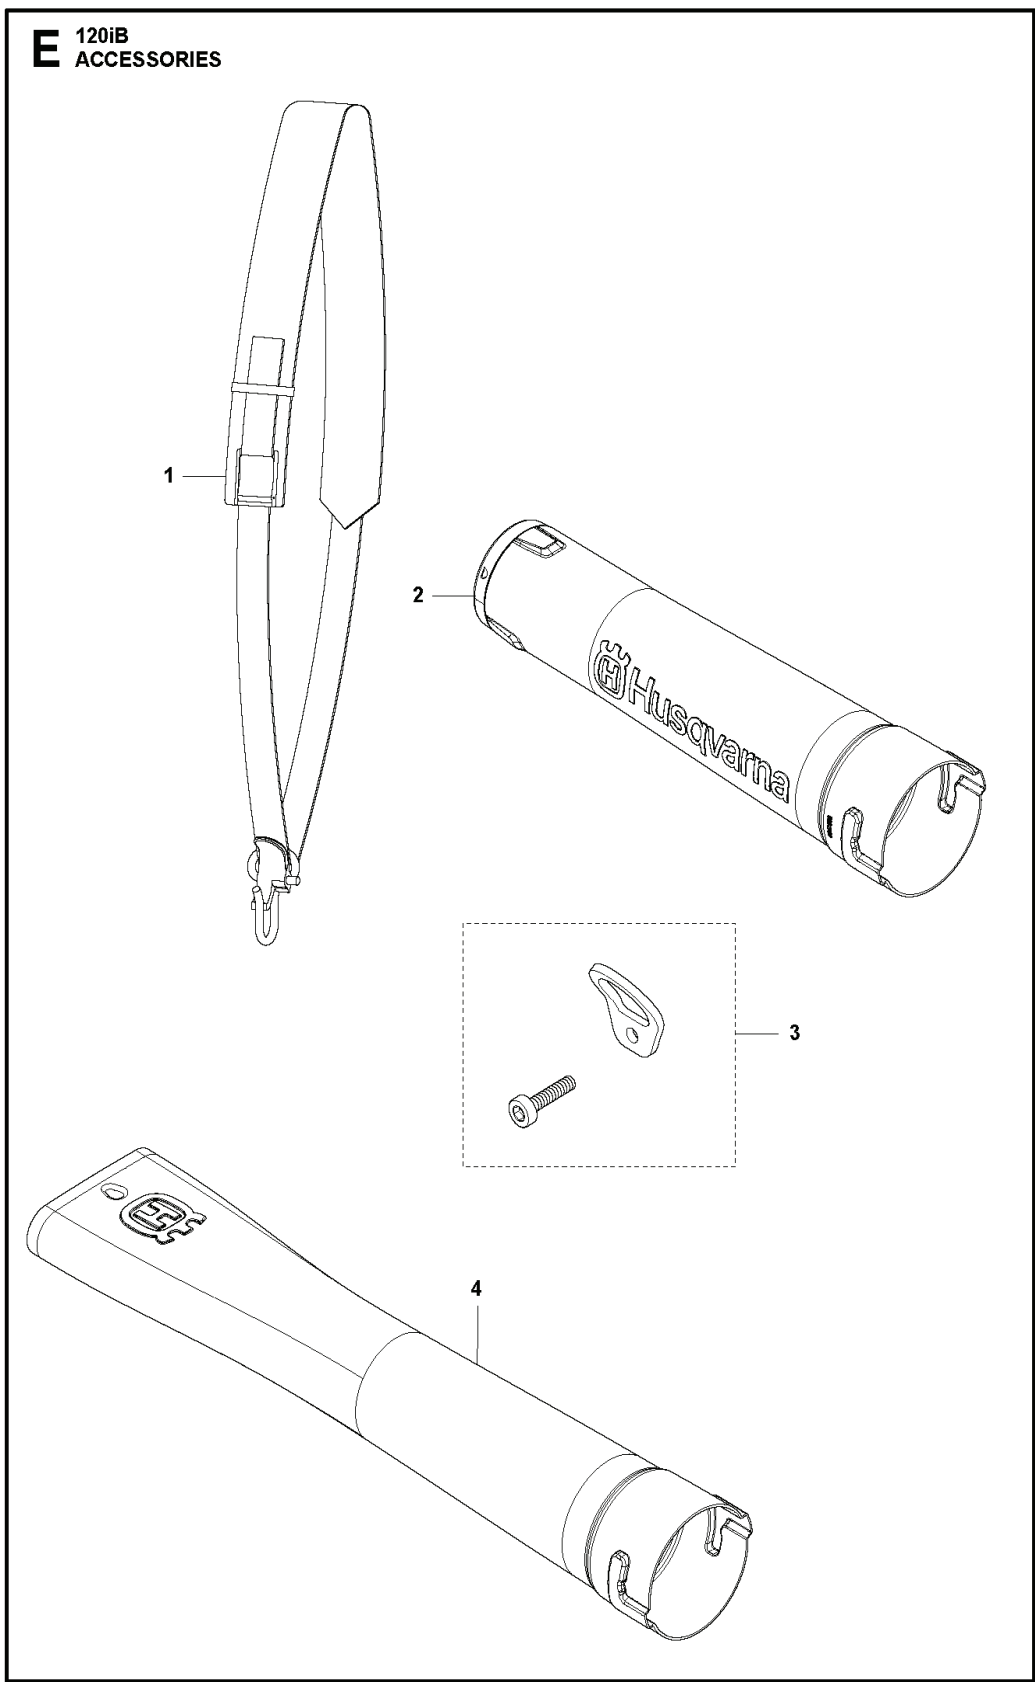

SPARE PARTS CATALOGUE
BLOWERS: HUSQVARNA 120IB SIN BATERÍA NI CARGADOR

Spare Parts List

SPARE PARTS LIST

BLOWERS

HUSQVARNA 120IB SIN BATERÍA NI
CARGADOR

E 120iB
ACCESSORIES

BLOWERS

PXM_REF	PXM_PARTNO	DESCRIPTION	PXM_REMARK	QTY.
1	537216201	ARNÉS		1
2	586106302	TUBE ASSY		1
3	588009701	MANGUITO		1
4	579797501	BOQUILLA COMPLETA		1

C 120iB
ELECTRIC SYSTEM

BLOWERS

PXM_REF	PXM_PARTNO	DESCRIPTION	PXM_REMARK	QTY.
1	598002201	DISPOSITIVO DE CONTROL		1
2	599233801	TECLADO		1
3	503212813	TORNILLO CCRPANT		1

B 120iB
DECALS

BLOWERS

PXM_REF	PXM_PARTNO	DESCRIPTION	PXM_REMARK	QTY.
1	586834108	ADHESIVO		1
2	586834208	ADHESIVO		1
3	503709701	ETIQUETA		1

A 120iB
CHASSI

BLOWERS

PXM_REF	PXM_PARTNO	DESCRIPTION	PXM_REMARK	QTY.
1	582599601	BOQUILLA		1
2	582501601	TUBO		1
3	579564102	CONTROL DE ACELERADOR		1
4	584914301	CUBIERTA		1
5	580292901	SCREW ITX SCT		15
6	544042003	INSERTO DE EMPUÑADURA		2
7	584157402	CARCASA		1
8	576901201	CUBIERTA		1
9	584157302	CARCASA		1
10	585480001	MUELLE		1
11	577996601	BOTÓN		1