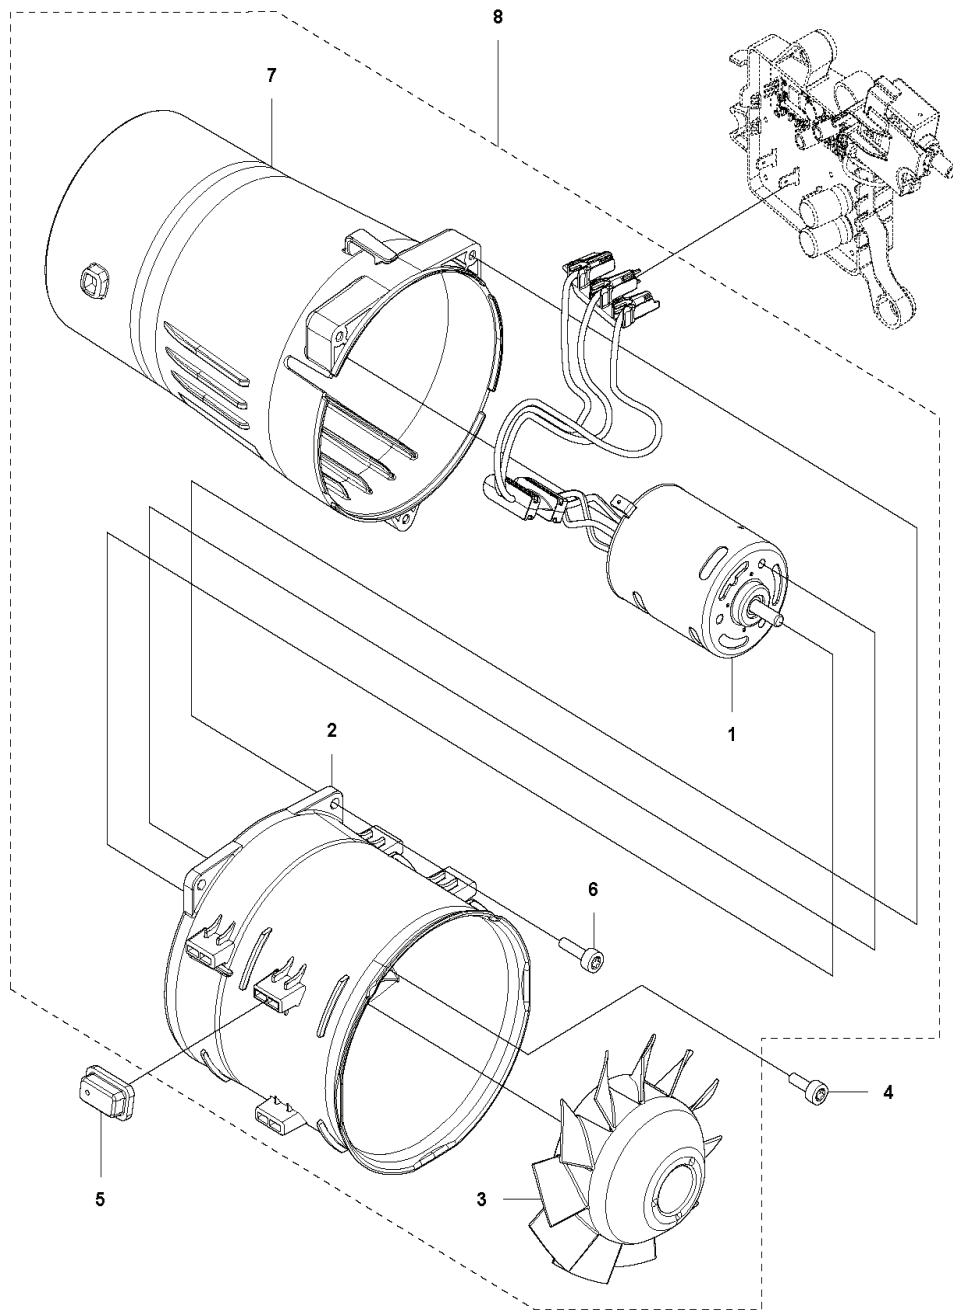

C 120iB
ELECTRIC SYSTEM

BLOWERS

PXM_REF	PXM_PARTNO	DESCRIPTION	PXM_REMARK	QTY.
1	598002201	DISPOSITIVO DE CONTROL		1
2	599233801	TECLADO		1
3	503212813	TORNILLO CCRPANT		1

B 120iB
DECALS

BLOWERS

PXM_REF	PXM_PARTNO	DESCRIPTION	PXM_REMARK	QTY.
1	586834108	ADHESIVO		1
2	586834208	ADHESIVO		1
3	503709701	ETIQUETA		1

D 120iB
FAN SYSTEM

BLOWERS

PXM_REF	PXM_PARTNO	DESCRIPTION	PXM_REMARK	QTY.
1	597213701	MOTOR ENSAMBLADO		1
2	590818203	ESTATOR		1
3	590818302	ROTOR		1
4	503202512	TORNILLO IHSCM		3
5	503911001	SOPORTE		6
6	580292901	SCREW ITXSCT		3
7	582501601	TUBO		1
8	599302601	MOTOR KIT		1 1,2. 3

A 120iB
CHASSI

BLOWERS

PXM_REF	PXM_PARTNO	DESCRIPTION	PXM_REMARK	QTY.
1	582599601	BOQUILLA		1
2	582501601	TUBO		1
3	579564102	CONTROL DE ACELERADOR		1
4	584914301	CUBIERTA		1
5	580292901	SCREW ITX SCT		15
6	544042003	INSERTO DE EMPUÑADURA		2
7	584157402	CARCASA		1
8	576901201	CUBIERTA		1
9	584157302	CARCASA		1
10	585480001	MUELLE		1
11	577996601	BOTÓN		1