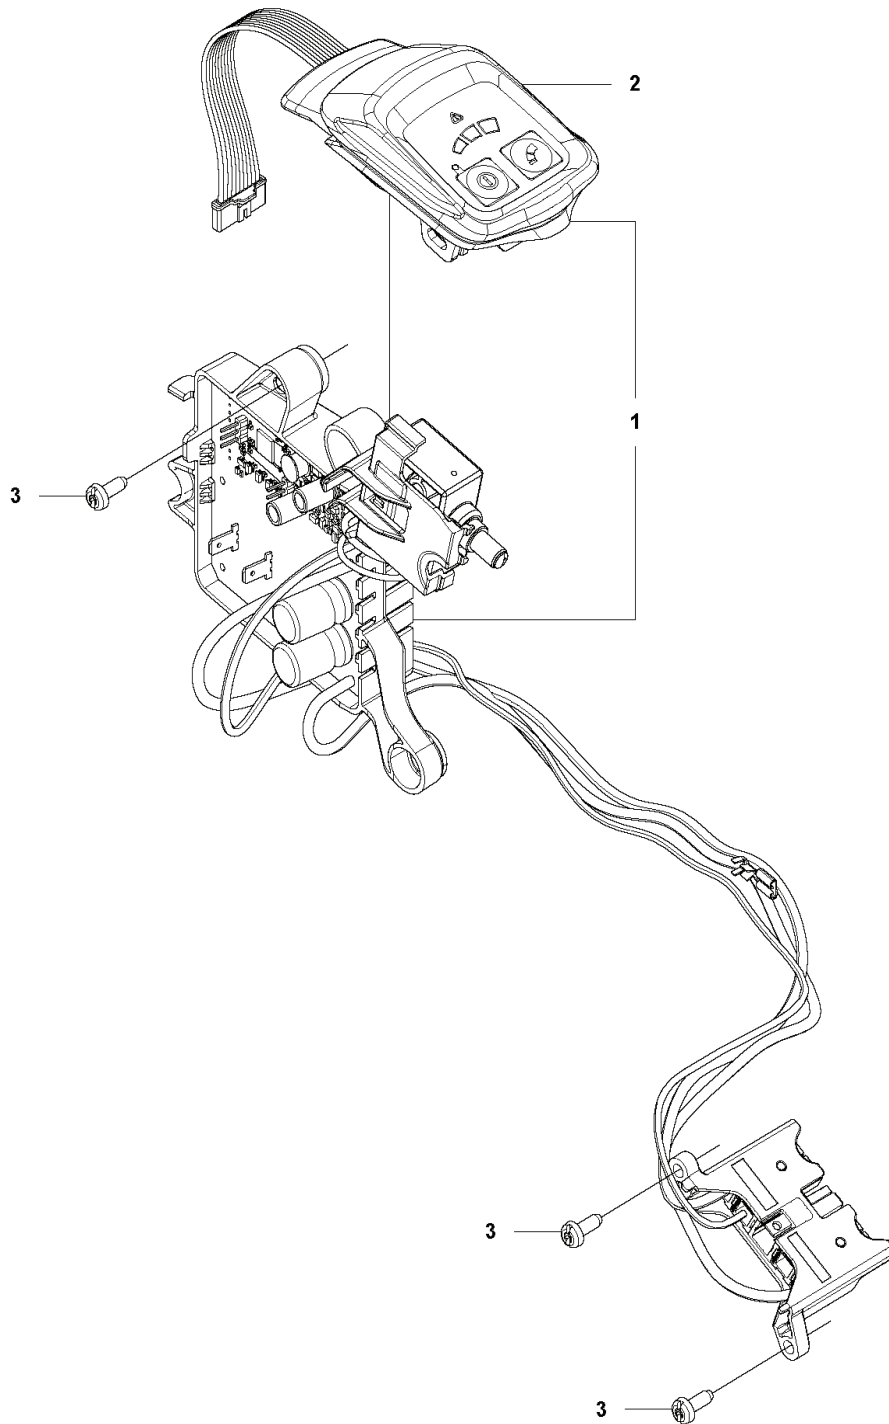

SPARE PARTS CATALOGUE
BLOWERS: HUSQVARNA 120IB SIN BATERÍA NI CARGADOR

Spare Parts List

SPARE PARTS LIST

BLOWERS

HUSQVARNA 120IB SIN BATERÍA NI
CARGADOR

E 120iB
ACCESSORIES

BLOWERS

PXM_REF	PXM_PARTNO	DESCRIPTION	PXM_REMARK	QTY.
1	537216201	ARNÉS		1
2	586106302	TUBE ASSY		1
3	588009701	MANGUITO		1
4	579797501	BOQUILLA COMPLETA		1

C 120iB
ELECTRIC SYSTEM

BLOWERS

PXM_REF	PXM_PARTNO	DESCRIPTION	PXM_REMARK	QTY.
1	598002201	DISPOSITIVO DE CONTROL		1
2	599233801	TECLADO		1
3	503212813	TORNILLO CCRPANT		1

B 120iB
DECALS

BLOWERS

PXM_REF	PXM_PARTNO	DESCRIPTION	PXM_REMARK	QTY.
1	586834108	ADHESIVO		1
2	586834208	ADHESIVO		1
3	503709701	ETIQUETA		1

D 120iB
FAN SYSTEM

BLOWERS

PXM_REF	PXM_PARTNO	DESCRIPTION	PXM_REMARK	QTY.
1	597213701	MOTOR ENSAMBLADO		1
2	590818203	ESTATOR		1
3	590818302	ROTOR		1
4	503202512	TORNILLO IHSCM		3
5	503911001	SOPORTE		6
6	580292901	SCREW ITXSCT		3
7	582501601	TUBO		1
8	599302601	MOTOR KIT		1 1,2. 3

A 120iB
CHASSI

BLOWERS

PXM_REF	PXM_PARTNO	DESCRIPTION	PXM_REMARK	QTY.
1	582599601	BOQUILLA		1
2	582501601	TUBO		1
3	579564102	CONTROL DE ACELERADOR		1
4	584914301	CUBIERTA		1
5	580292901	SCREW ITX SCT		15
6	544042003	INSERTO DE EMPUÑADURA		2
7	584157402	CARCASA		1
8	576901201	CUBIERTA		1
9	584157302	CARCASA		1
10	585480001	MUELLE		1
11	577996601	BOTÓN		1