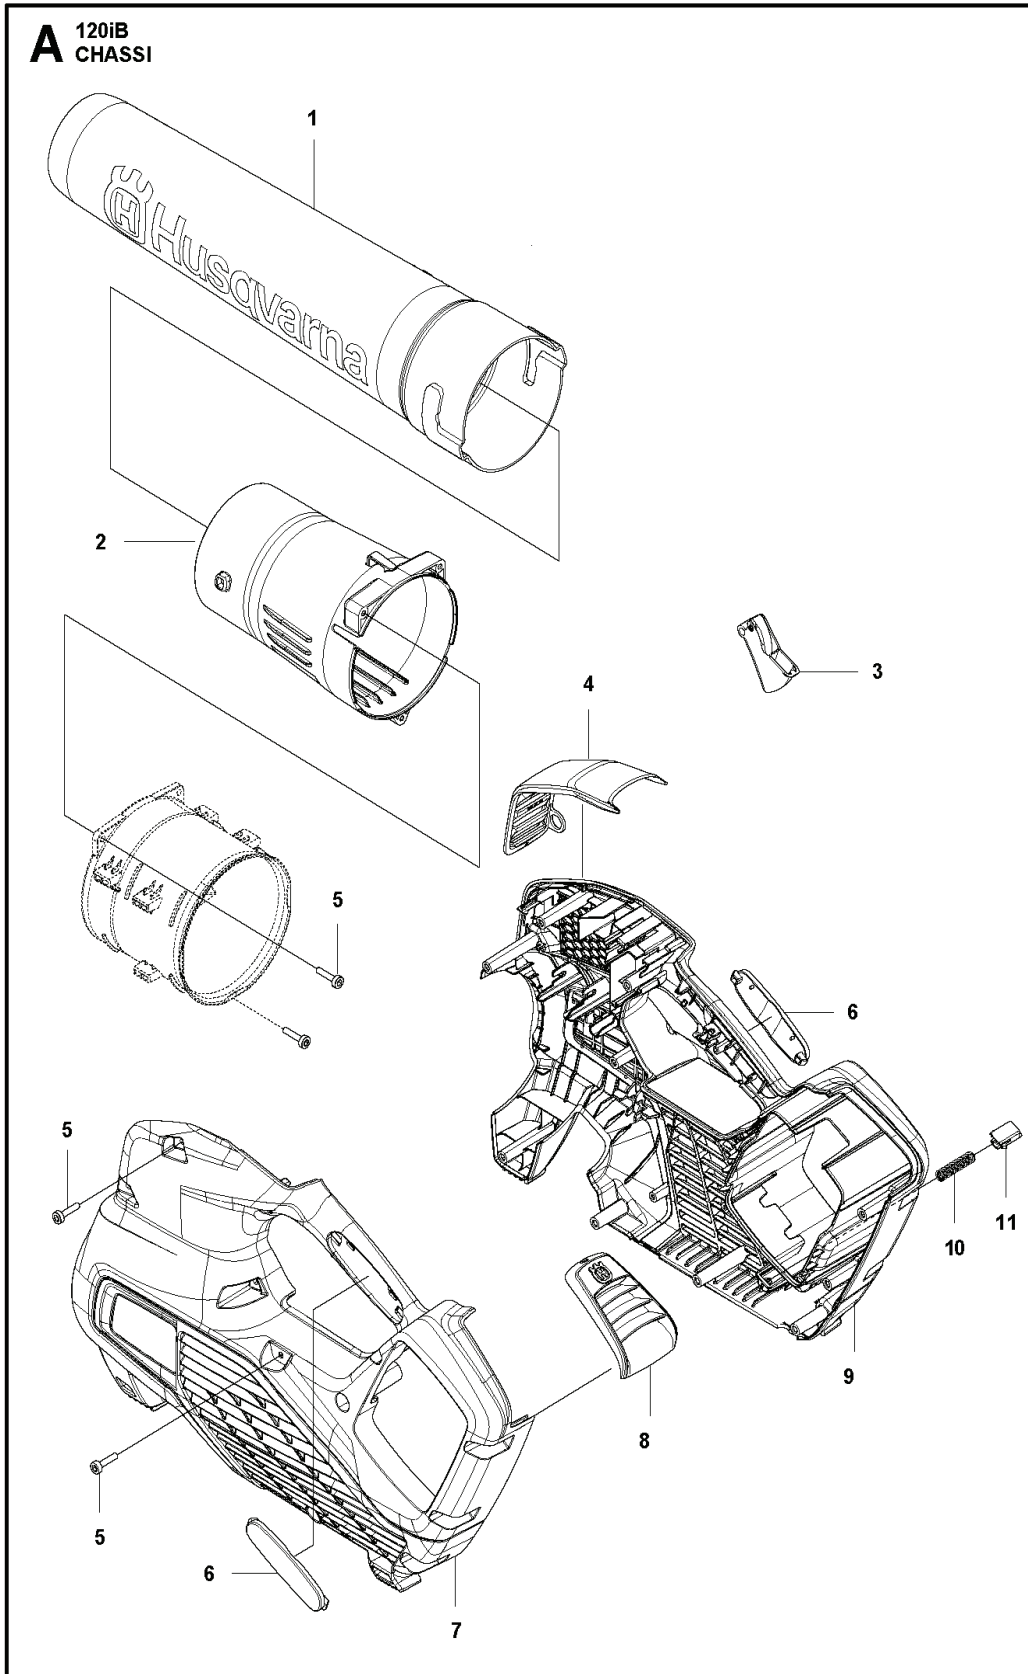

A 120iB
CHASSI

BLOWERS

PXM_REF	PXM_PARTNO	DESCRIPTION	PXM_REMARK	QTY.
1	582599601	BOQUILLA		1
2	582501601	TUBO		1
3	579564102	CONTROL DE ACELERADOR		1
4	584914301	CUBIERTA		1
5	580292901	SCREW ITX SCT		15
6	544042003	INSERTO DE EMPUÑADURA		2
7	584157402	CARCASA		1
8	576901201	CUBIERTA		1
9	584157302	CARCASA		1
10	585480001	MUELLE		1
11	577996601	BOTÓN		1