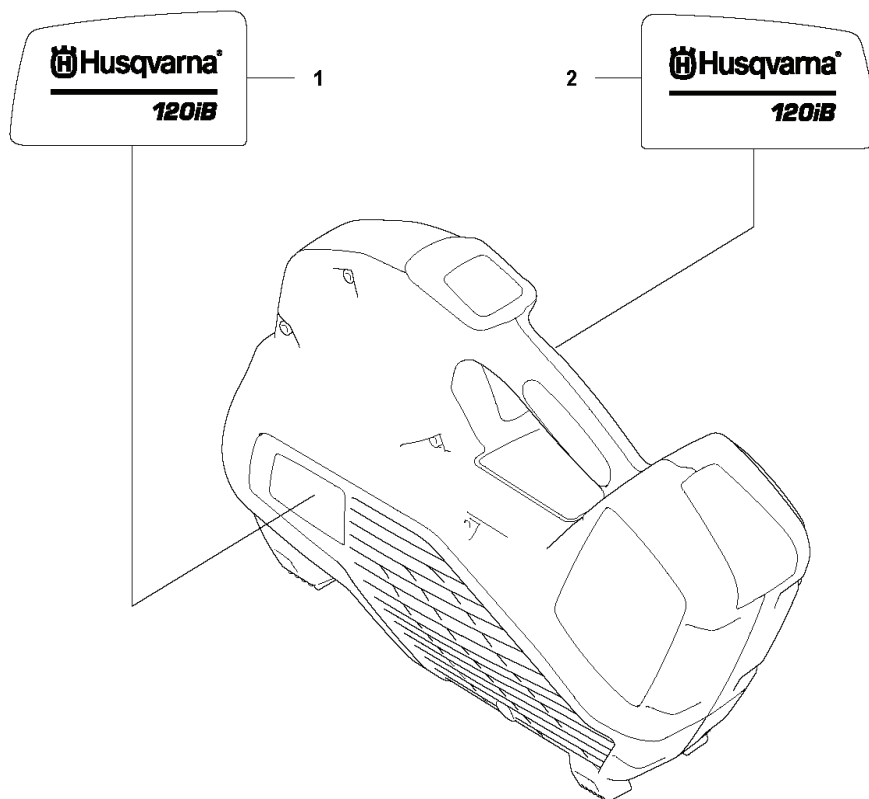

C 120iB
ELECTRIC SYSTEM

BLOWERS

PXM_REF	PXM_PARTNO	DESCRIPTION	PXM_REMARK	QTY.
1	598002201	DISPOSITIVO DE CONTROL		1
2	599233801	TECLADO		1
3	503212813	TORNILLO CCRPANT		1

B 120iB
DECALS

BLOWERS

PXM_REF	PXM_PARTNO	DESCRIPTION	PXM_REMARK	QTY.
1	586834108	ADHESIVO		1
2	586834208	ADHESIVO		1
3	503709701	ETIQUETA		1